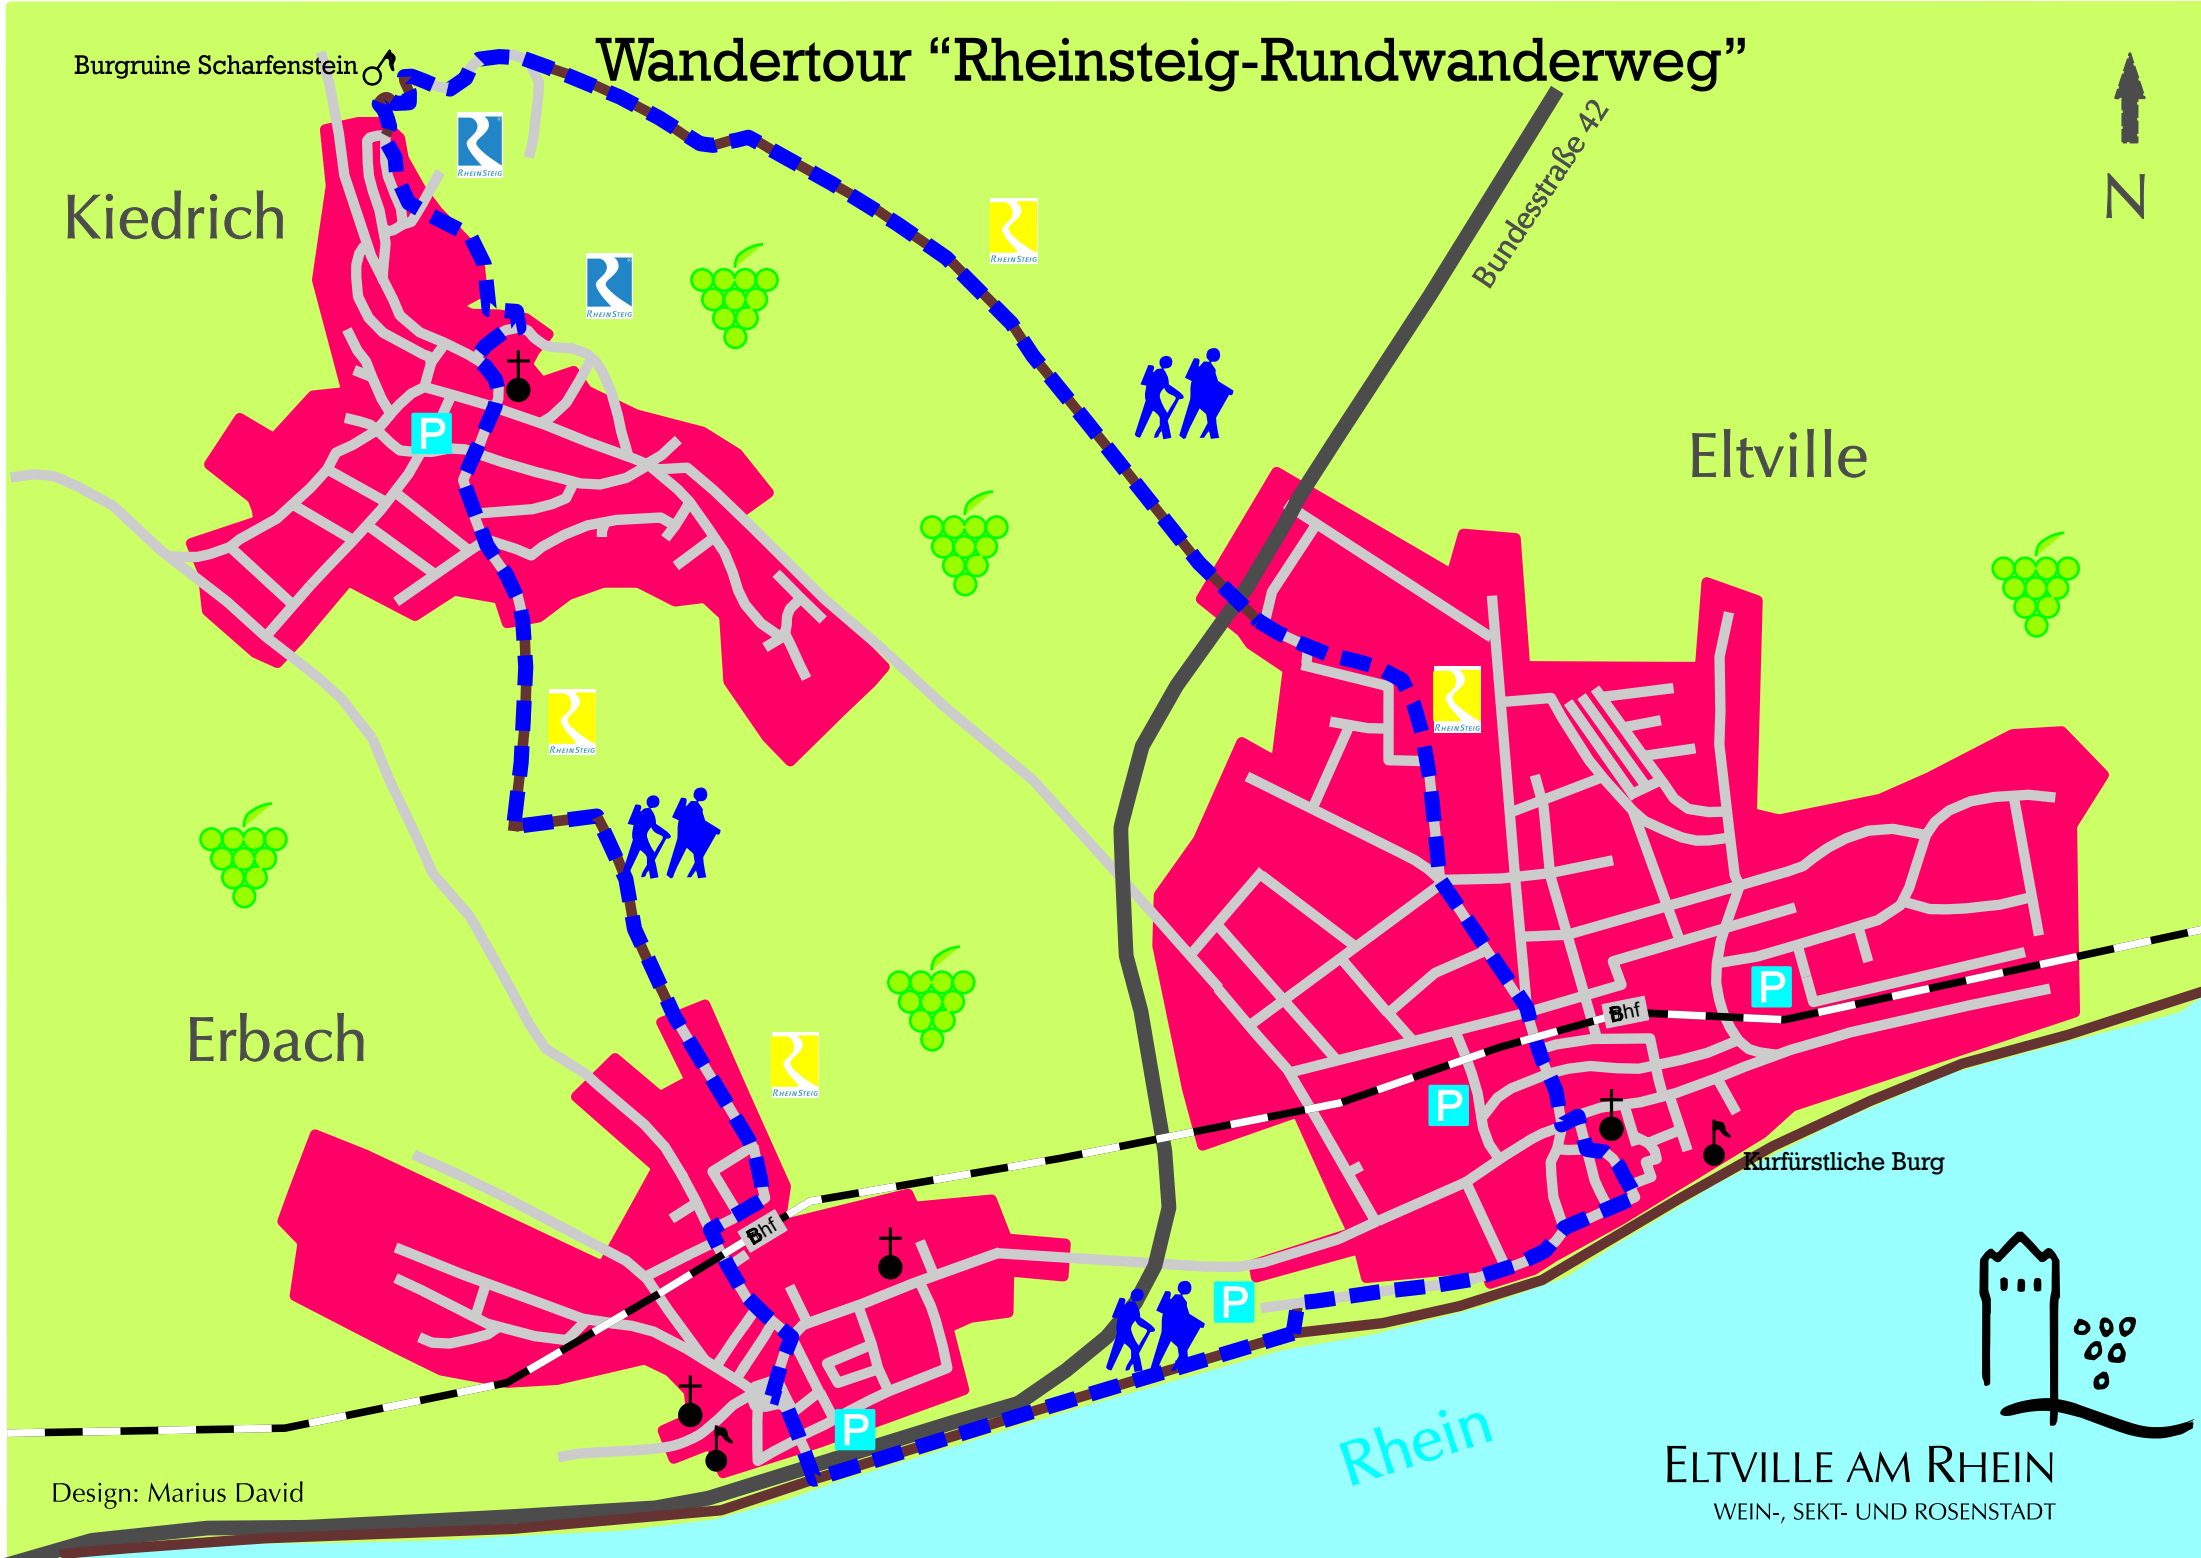

Wandertour "Rheinsteig-Rundwanderweg"

Burgruine Scharfenstein

Kiedrich

Eltville

Erbach

Bundesstraße 42

Design: Marius David

Rhein

ELTVILLE AM RHEIN

WEIN-, SEKT- UND ROSENSTADT