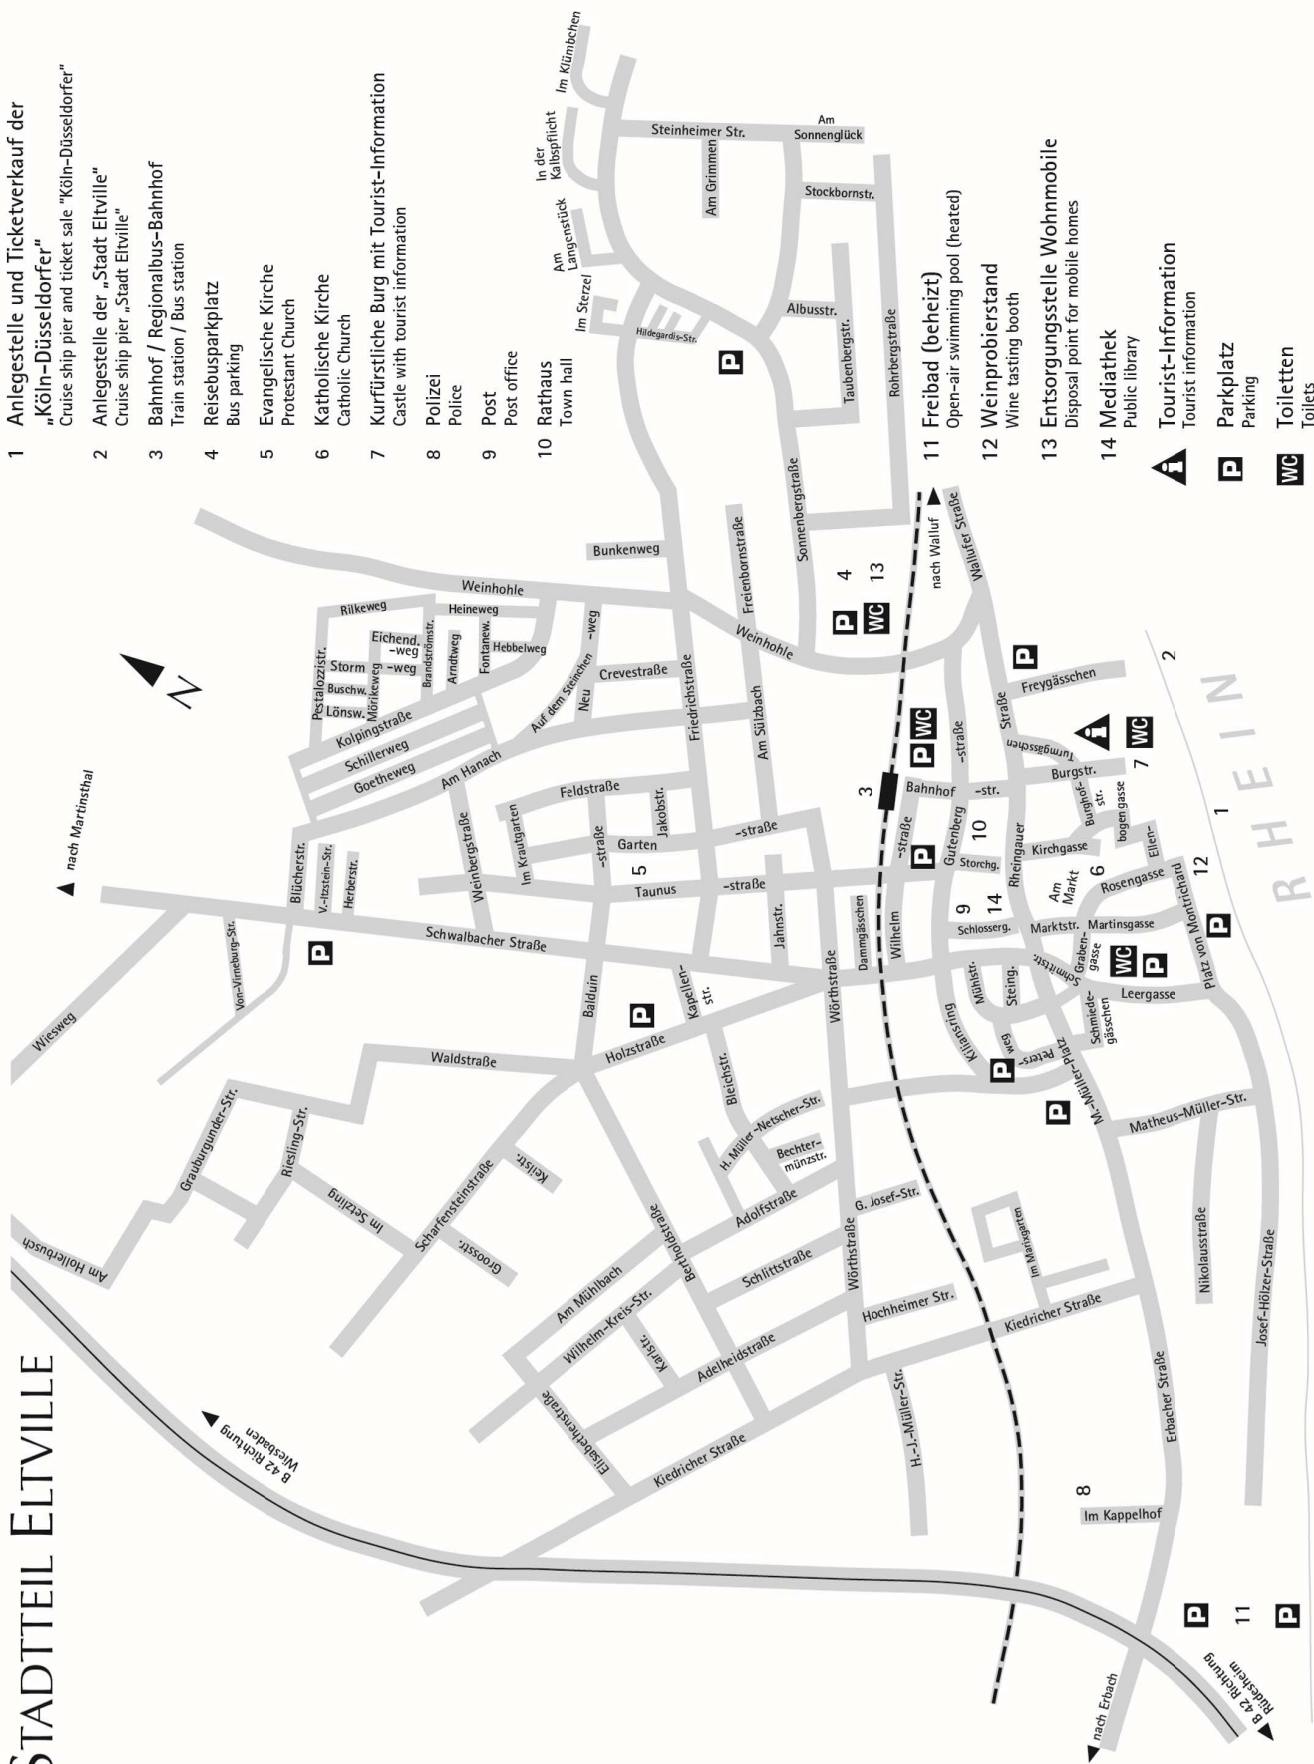

STADTTTEIL ELTVILLE

- 1 Anlegestelle und Ticketverkauf der „Köln-Düsseldorfer“
Cruise ship pier and ticket sale "Köln-Düsseldorfer"
- 2 Anlegestelle der „Stadt Eltville“
Cruise ship pier „Stadt Eltville“

- 3 Bahnhof / Regionalbus-Bahnhof
Train station / Bus station
- 4 Reisebusparkplatz
Bus parking
- 5 Evangelische Kirche
Protestant Church
- 6 Katholische Kirche
Catholic Church
- 7 Kurfürstliche Burg mit Tourist-Information
Castle with tourist information

- 14 Mediathek
Public library
- Tourist-Information
Tourist information
- Parkplatz
Parking
- WC
Toilets

nach Martinthal

nach Erbach

nach Richtung Wiesbaden

nach Richtung RHEIN